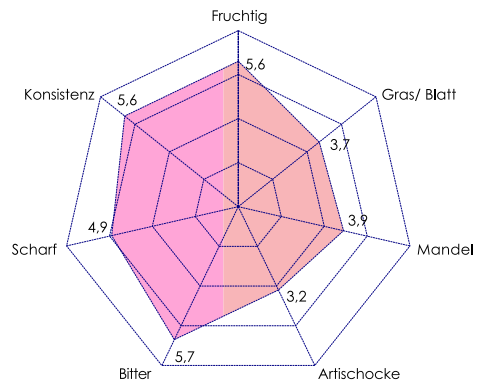

GESCHMACKSNOTE

PACK	PCS	BOX	PALLET
0,75 lt	6	30/60	80x60/120x80
0,50 lt	12	30/60	80x60/120x80
0,25 lt	12	30/60	80x60/120x80